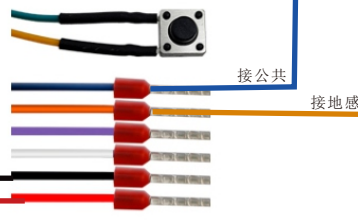

仪表连接电脑	第1页
道闸控制器、雷达接线	第2页
车牌抓拍机、补光灯接线	第3页
摄像头 录像机 接线安装	第4页
光栅接线	第5页
音响功放接线	第6页
红绿灯接线	第7页
LED显示屏接线	第8页

双向无人值守位置图

常见仪表连接电脑

其它品牌仪表请提供仪表型号

柯力D2008

背面展示

柯力数据线

仪表(9针头) 2、5脚-----电脑(9针头) 2、5脚

显示器背后展示

耀华数据线

仪表(15针头) 7、8脚-----电脑(9针头) 2、5脚

道闸控制器/雷达接线

220V电源输入

道闸专用控制器

控制柜接线端子

关闭
公共
开闸

绿色/黄色 配置按键

① 接线

- ◎ 红色 → 12V正极
- ◎ 黑色 → 12V负极
- ◎ 蓝色 → 接公共
- ◎ 橙色 → 接地感

12v 负极
12v 正极

产品拍摄 Physical shooting of the product

220V电源输入

注意:2号闸机控制线接在2号闸机位置

车牌抓拍机接线

音响功放接线

电脑主机

红绿灯接线

控制柜接线端子

1号红绿灯

2号红绿灯

注意：红绿灯四线定义,白色线为公共可并接.红线接红灯端子
绿线接绿灯端子

LED显示屏接线