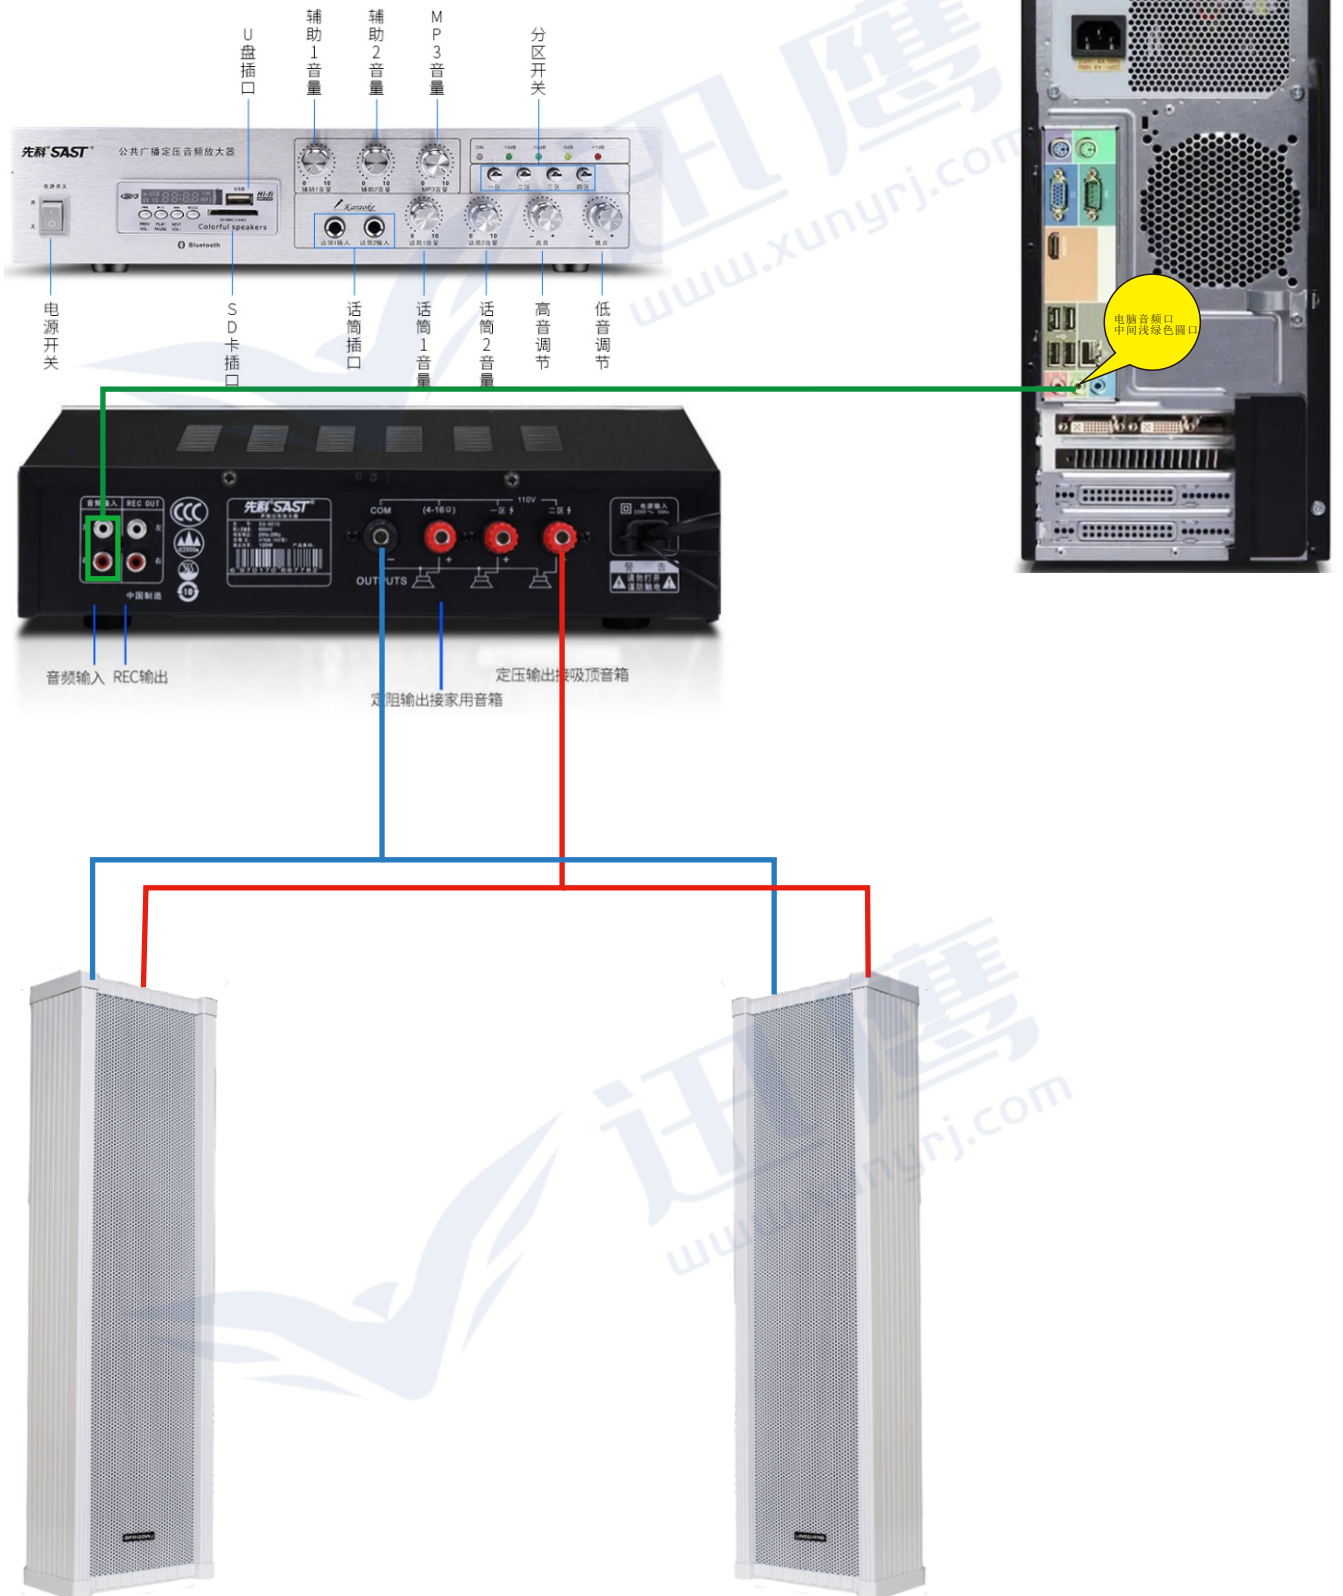

显示器背后展示

耀华数据线

仪表(15针头) 7、8脚-----电脑(9针头) 2、5脚

道闸控制器/雷达接线

220V电源输入

道闸专用控制器

控制柜接线端子

关闭
公共
开闸

绿色/黄色 配置按键

① 接线

- ◎ 红色 → 12V正极
- ◎ 黑色 → 12V负极
- ◎ 蓝色 → 接公共
- ◎ 橙色 → 接地感

12v 负极
12v 正极

产品拍摄 Physical shooting of the product

220V电源输入

注意:2号闸机控制线接在2号闸机位置

车牌抓拍机接线

网线

220V交流电

摄像头录像机接线安装

硬盘录像机

电脑主机

POE交换机

网线接线排序

光栅接线

音响功放接线

电脑主机

红绿灯接线

控制柜接线端子

1号红绿灯

2号红绿灯

注意：红绿灯四线定义,白色线为公共可并接.红线接红灯端子
绿线接绿灯端子

LED显示屏接线