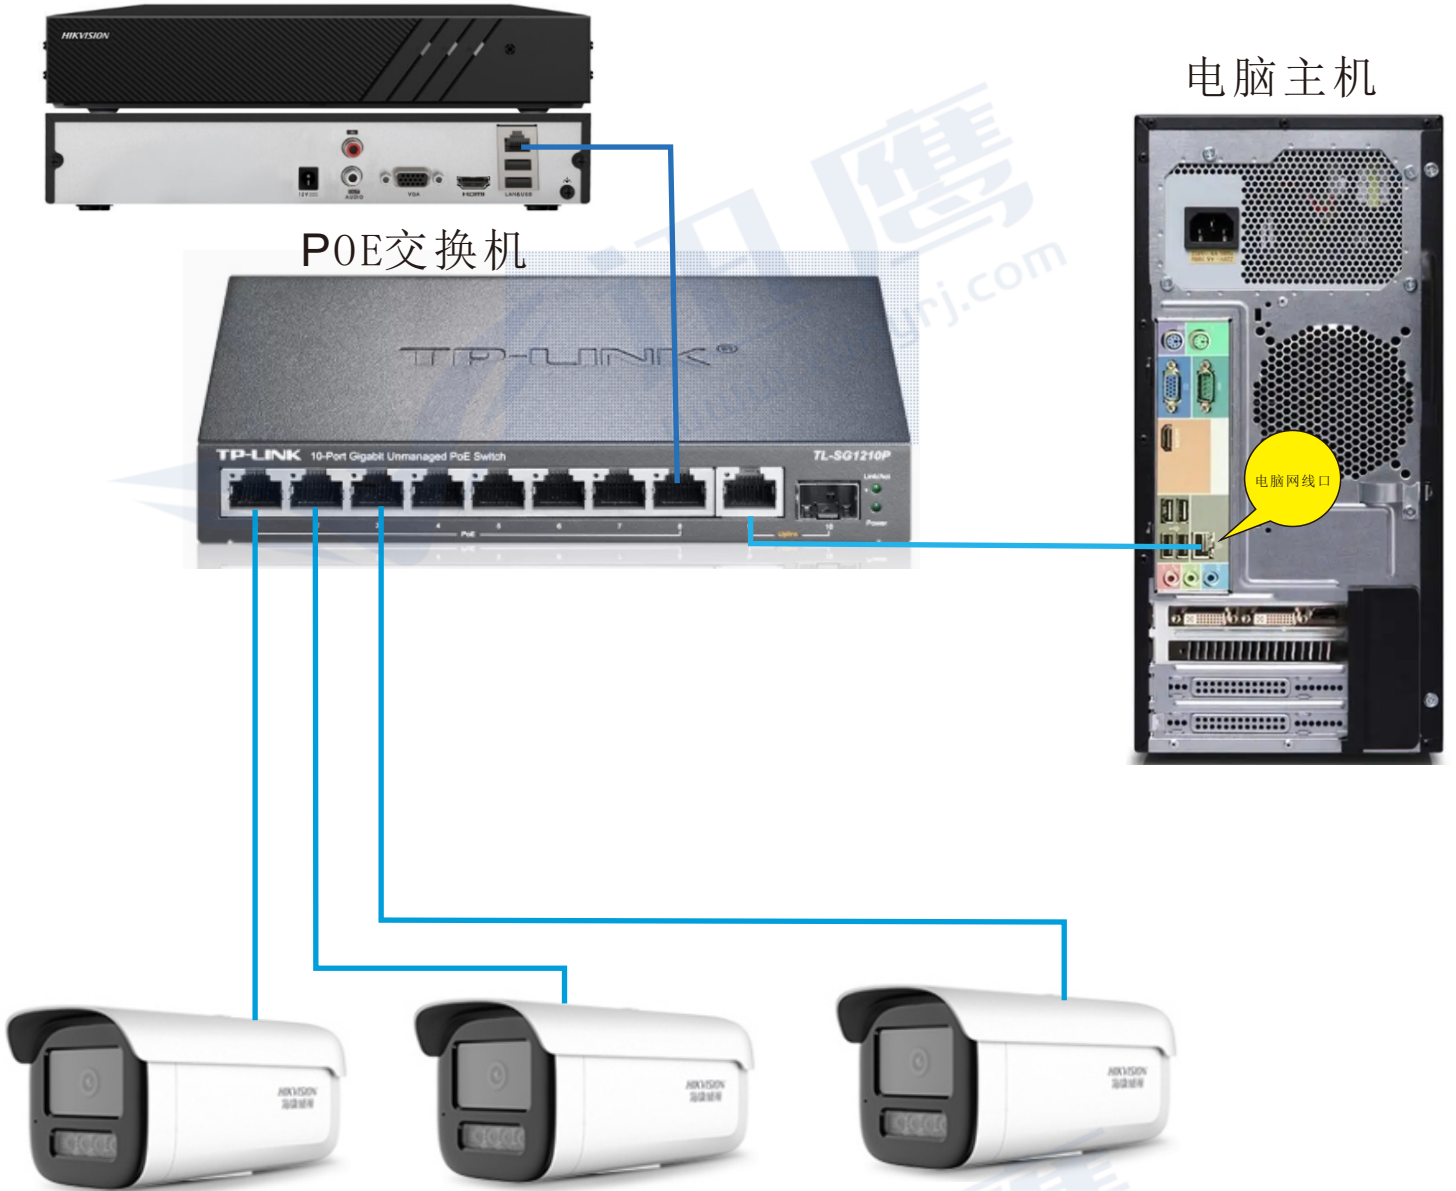

显示器背后展示

耀华数据线

仪表(15针头) 7、8脚-----电脑(9针头) 2、5脚

道闸控制器/雷达接线

220V电源输入

道闸专用控制器

控制柜接线端子

关闭
公共
开闸

绿色/黄色 配置按键

① 接线

- ◎ 红色 → 12V正极
- ◎ 黑色 → 12V负极
- ◎ 蓝色 → 接公共
- ◎ 橙色 → 接地感

12v 负极
12v 正极

产品拍摄 Physical shooting of the product

220V电源输入

注意:2号闸机控制线接在2号闸机位置

车牌抓拍机接线

网线

220V交流电

摄像头录像机接线安装

硬盘录像机

电脑主机

POE交换机

网线接线排序

光栅接线

音响功放接线

电脑主机

红绿灯接线

控制柜接线端子

1号红绿灯

2号红绿灯

注意：红绿灯四线定义,白色线为公共可并接.红线接红灯端子
绿线接绿灯端子

LED显示屏接线