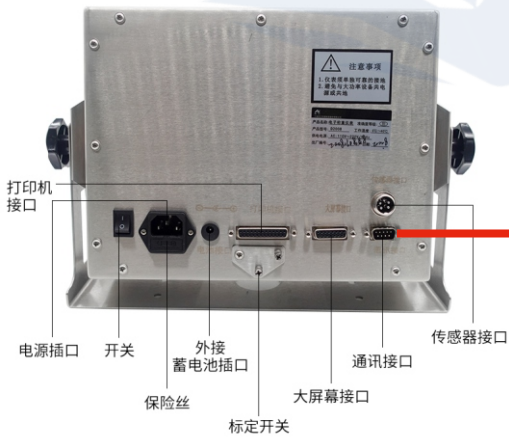

仪表连接电脑	第1页
道闸控制器、雷达接线	第2页
车牌抓拍机、补光灯接线	第3页
摄像头 录像机 接线安装	第4页
光栅接线	第5页
音响功放接线	第6页
红绿灯接线	第7页
LED显示屏接线	第8页

双向无人值守位置图

常见仪表连接电脑

其它品牌仪表请提供仪表型号

柯力D2008

背面展示

柯力数据线

仪表(9针头) 2、5脚-----电脑(9针头) 2、5脚

显示器背后展示

耀华数据线

仪表(15针头) 7、8脚-----电脑(9针头) 2、5脚

道闸控制器/雷达接线

220V电源输入

道闸专用控制器

控制柜接线端子

关闭
公共
开闸

绿色/黄色 配置按键

① 接线

- ◎ 红色 → 12V正极
- ◎ 黑色 → 12V负极
- ◎ 蓝色 → 接公共
- ◎ 橙色 → 接地感

12v 负极
12v 正极

产品拍摄 Physical shooting of the product

220V电源输入

注意:2号闸机控制线接在2号闸机位置

车牌抓拍机接线

音响功放接线

电脑主机

红绿灯接线

控制柜接线端子

1号红绿灯

2号红绿灯

注意：红绿灯四线定义,白色线为公共可并接.红线接红灯端子
绿线接绿灯端子

LED显示屏接线