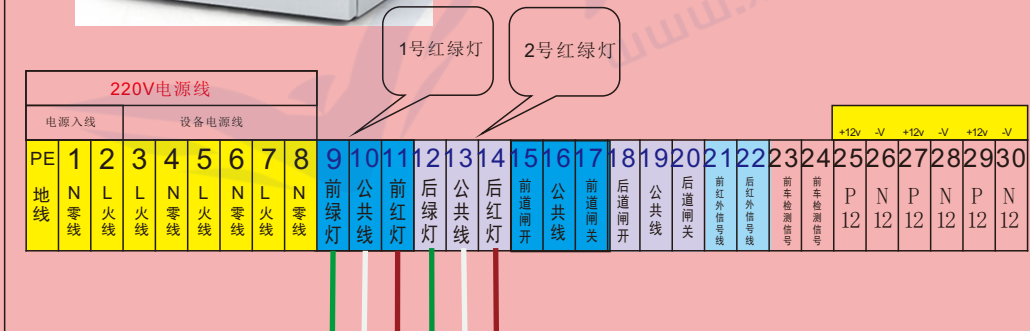

音响功放接线

电脑主机

红绿灯接线

控制柜接线端子

1号红绿灯

2号红绿灯

注意：红绿灯四线定义,白色线为公共可并接.红线接红灯端子
绿线接绿灯端子

LED显示屏接线